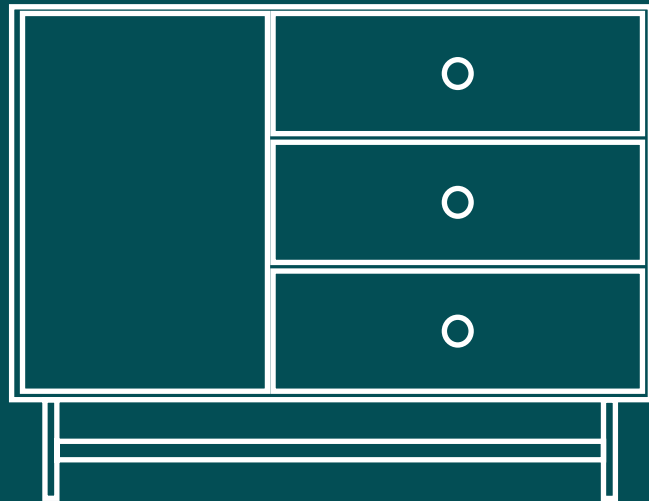

COMMODE ESSENCE

MAISON SARAH LAVOINE

COMMODE ESSENCE

Description produit

Juste l'essentiel.
Des dimensions idéales, des lignes géométriques et des teintes contrastées : la commode Essence coche toutes les cases d'une pièce vouée à naturellement évoluer dans l'espace. Avec ses trois tiroirs et sa porte en rotin tissé, cette commode à l'allure vintage mêle l'utile à l'agréable. On aime jouer avec ce meuble dans une chambre, un bureau ou un vestibule reconverti en bibliothèque.

Matériaux

Bois laqué
Moëlle de rotin
Intérieur velours noir
Boutons de tiroirs en palissandre
Piètement en acier laqué noir

Déclinaison de couleurs

Noir, Noyer

Fabrication

Le bois laqué est le fruit d'un travail artisanal d'une précision extrême. Obtenue par l'application successive de plusieurs couches de pigments et de vernis, chaque objet est ensuite poncé, poli et séché plusieurs fois, pour obtenir une finition brillante ou mat.

Dimensions

Hauteur : 75 cm
Largeur : 100 cm
Profondeur : 45 cm

Poids

64 kg

Origine

Pologne

Certifications et normes

Respect des normes CE

Dimensions

Height : 29.5 in
Width : 39.37 in
Depth : 17.7 in

Weight

141 lb

Origin

Poland

Certifications and standards

Complies with CE standards.