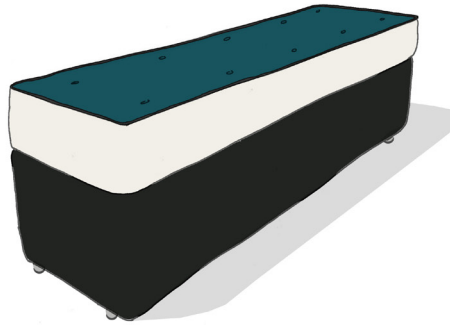

BANQUETTE JACOB COFFRE

		L160 x P50 x H47	L180 x P50 x H47
Dimensions (cm)	Largeur	160	180
	Hauteur	47	47
	Profondeur	50	50
	Hauteur d'assise	47	47
	Profondeur d'assise	50	50
	Largeur d'assise	160	160
	Hauteur piètement	1	1
Prix TTC (tissu compris)		2 420,00 €	2 510,00 €
Tissus		Bleu / Blanc / Noir	Jaune / Blanc / Noir
Composition	Structure	Caisson en strat noir	
		Charnières piano laiton (x2)	
	Assise	Revêtement en 91% coton et 9% polyester	
	Intérieur	Revêtement intérieur toile coton noir	
	Système d'ouverture	Compas d'abattant laiton	
	Piètement	4 pieds acier	
Finition	Coutures	Passepoil noir 35mm	
Fabrication		France	
Délai de production		6 à 8 semaines	
Tarif minimum livraison		120€ HT	