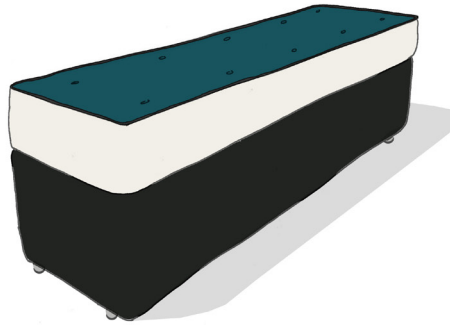

BANQUETTE JACOB COFFRE

		L160 x P50 x H47	L180 x P50 x H47
Dimensions (cm)	Largeur	160	180
	Hauteur	47	47
	Profondeur	50	50
	Hauteur d'assise	47	47
	Profondeur d'assise	50	50
	Largeur d'assise	160	160
	Hauteur piètement	1	1
Prix TTC (tissu compris)		2420 €	2510 €
Tissus		Bleu / Blanc / Noir	Jaune / Blanc / Noir
Composition	Structure	Caisson en strat noir	
		Charnières piano laiton (x2)	
	Assise	Revêtement en 91% coton et 9% polyester	
	Intérieur	Revêtement intérieur toile coton noir	
	Système d'ouverture	Compas d'abattant laiton	
	Piètement	4 pieds acier	
Finition	Coutures	Passepoil noir 35mm	
Fabrication		France	
Délai de production		6 à 8 semaines	
Tarif minimum livraison		120€ HT	